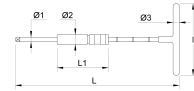

MANGO SPIN POWER 1/4 - 325MM EN COLGADOR Réf.: 9278141001

Características

En la fase de apriete/desapriete rápido: la llave T gira extremadamente rápido, sin fricción. El mango de aluminio rojo permanece en la mano mientras el eje gira. Potencia en acabado Cromo Vanadio Níquel-Cromo. Maneta giratoria de aluminio anodizado moleteado. Anillo de desbloqueo para ajuste en 3 posiciones.

Datos del producto

L mm	l mm	l1 mm	Ø1 mm	Ø2 mm	Ø3 mm	 g	Garantie (nb d'année) / G	Ref.		Code EAN
325	142	102	9	19		330	E	9278141001	1	3303809011626

NOVALIA SAS 2 rue de Bergognon 42500 LE CHAMBON F. FRANCE - www.novalia.pro