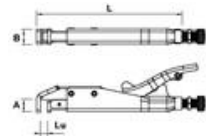

## MORDAZAS DE PRESION AXIAL P. SUPERPUESTAS

Réf.: **9306010001**

### Características

Compacto y ligero, movimiento de mordaza recto, desbloqueo mediante pulsador.

### Datos del producto

L mm	B mm	A mm	Lu mm	 g	Garantie (nb d'année) / G	Ref.		Code EAN
180	25	13,5	16	455	E	9306010001	1	3303809306012

**NOVALIA SAS** 2 rue de Bergognon 42500 LE CHAMBON F.  
FRANCE - [www.novalia.pro](http://www.novalia.pro)