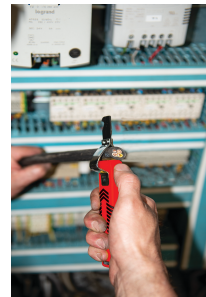

PELACABLES Ø 8-28MM EN COLGADOR Réf.: 9334001001

Características

Para el pelado rápido y preciso de cables redondos estándar Ø 8-28 mm. Profundidad de corte ajustable mediante la perilla en el extremo del mango. Cuchilla de repuesto integrada en la carcasa. Uso: 1 - Coloque el decapante con una ligera presión con el pulgar. 2 - Gire el pelacables de 1 a 2 veces alrededor del cable. 3 - Tirar de la lanza hacia arriba. 4 - Quitar la funda aislante.

Datos del producto

Capacité de coupe / Cutting capacity mm ²	L mm	 g	Garantie (nb d'année) / G	Ref.		Code EAN
Ø 8 - 28 mm	180	80	E	9334001001	1	3303800012561

NOVALIA SAS 2 rue de Bergognon 42500 LE CHAMBON F. FRANCE - www.novalia.pro
PEDDINGHAUS Handwerkzeuge In der Graslake 35 58332 Schwelm DEUTSCHLAND - www.peddighaus.de
NOVALIA SA Str. Narciselor nr.50 500251 - Braşov ROMÂNIA www.mob-ius.ro
NOVALIA ESPAÑA Portuetexe 51, of.204 20018 San Sebastián