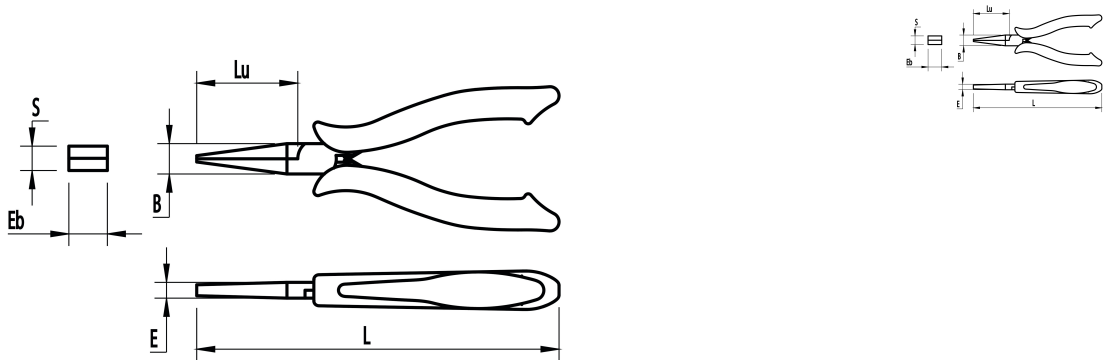

ALICATE DE PRECISIÓN BOCA PLANA BIMATERIAL Réf.: 9360120401

Características

Mango bimaterial, polipropileno: resistencia, elastómero: agarre antideslizante y comodidad, cabeza fina de acero templado. Muelle de apertura que permite un acercamiento controlado. Una gama diseñada para cualquier aplicación que requiera precisión: pequeña mecánica, fina electricidad, electrónica.

Datos del producto

L mm	B mm	Lu mm	S mm	E mm	Eb mm	 g	Garantie (nb d'année) / G	Ref.		Code EAN
150	12	41	2,5	8	4,5	90	E	9360120401	1	3303809003171

NOVALIA SAS 2 rue de Bergognon 42500 LE CHAMBON F.
FRANCE - www.novalia.pro