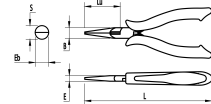

## ALICATE DE PRECISIÓN BOCA SEMI REDONDA CORTA BIMATERIAL Réf.: 9361120401

### Características

Mango bimaterial, polipropileno: resistencia, elastómero: agarre antideslizante y comodidad, cabeza fina de acero templado. Muelle de apertura que permite un acercamiento controlado. Una gama diseñada para cualquier aplicación que requiera precisión: pequeña mecánica, fina electricidad, electrónica.