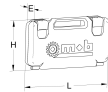

CAJA FUSION BOX Nº 3 VACIA Réf.: 943600001

Características

CAJA: fabricada en Polietileno de Alta Densidad (HDPE), no sufre golpes, a diferencia de las cajas metálicas, que necesitan ser abolladas. Cierres metálicos. Compatible con Fusion Box: se puede colocar en una caja de herramientas más grande.