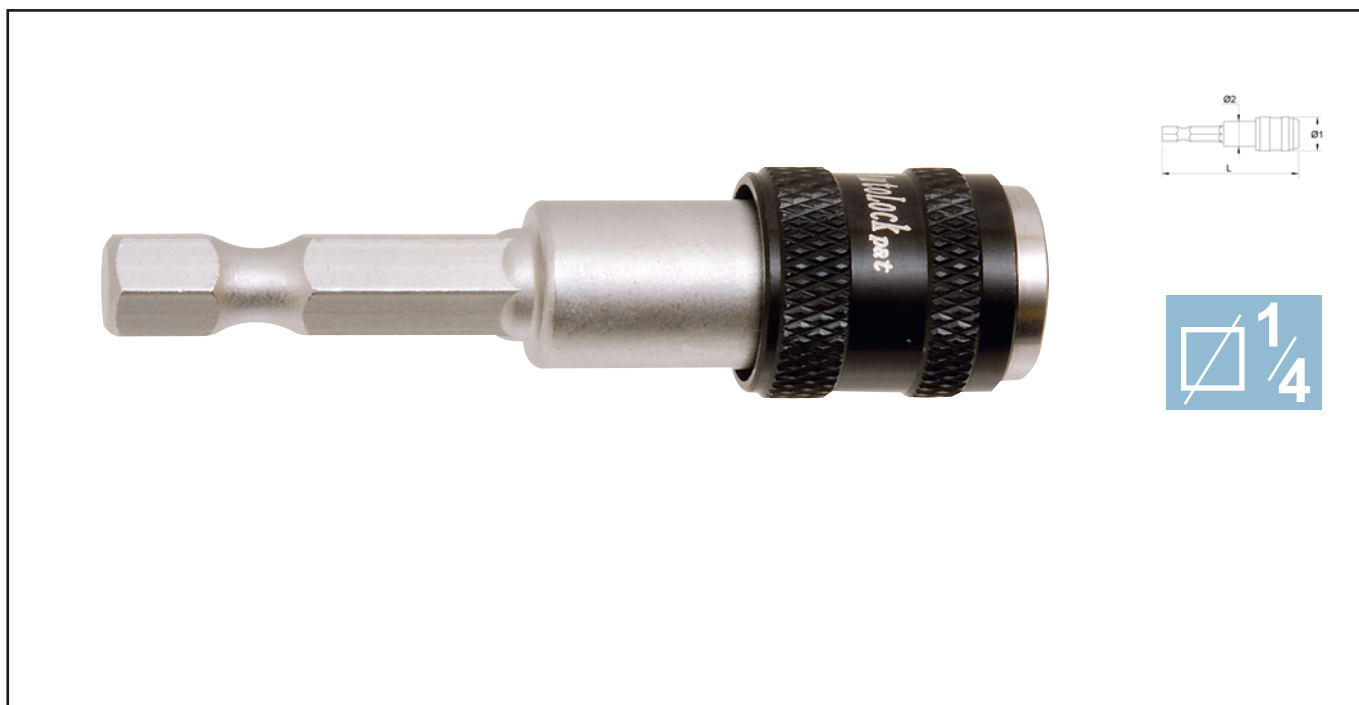

MAGNETIC BIT HOLDER 1/4 - E6,3 AUTOLOCK Réf.: 946000210

Characteristics

- . AutoLock: clip tip for a quick locking
- . Secure and release the bits by moving the ring
- . Permanent magnet

Product data

L mm	Ø1 mm	Ø2 mm	 g	G	Artikelnr.		EAN Code
60	14	11	30	E	946000210	1	9460011