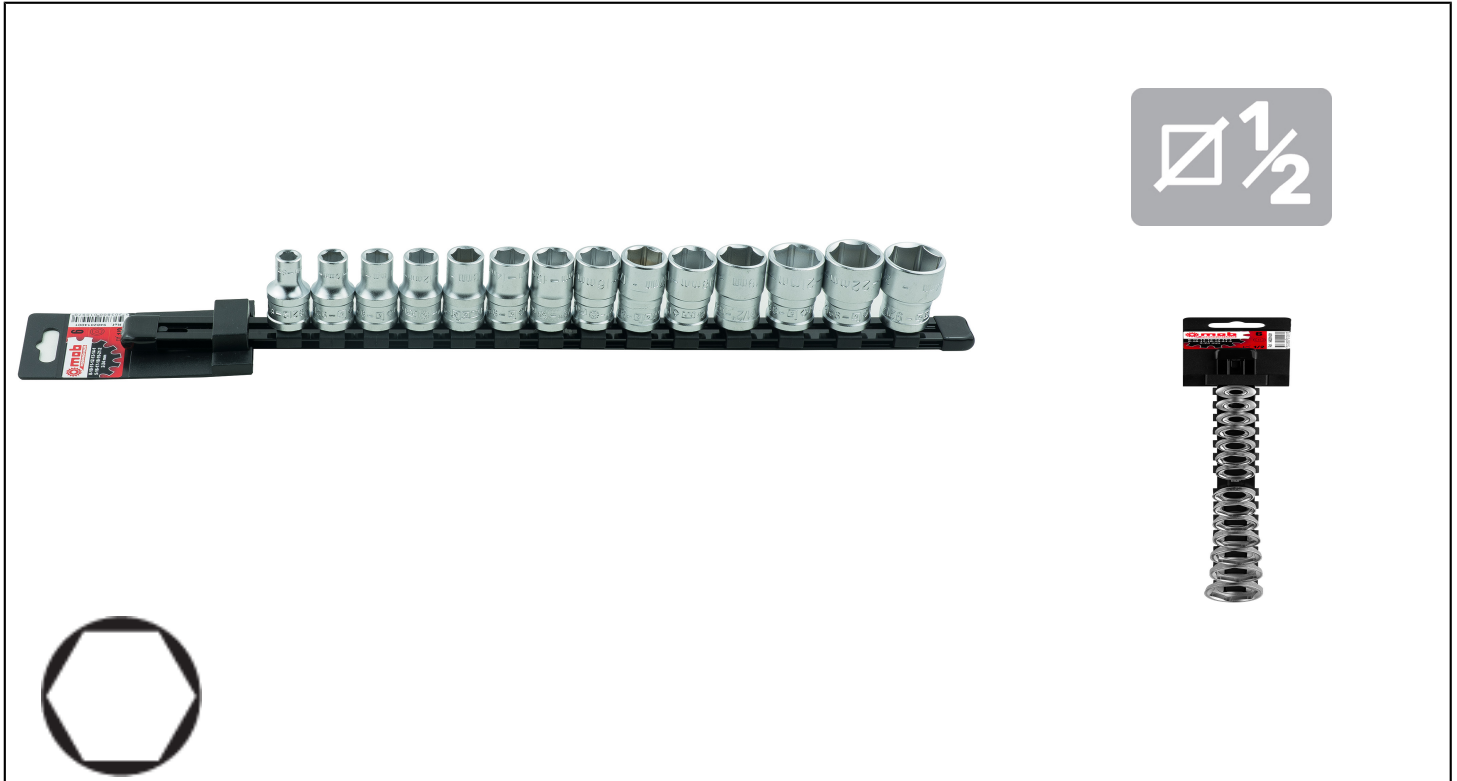

JUEGO DE VASOS HEXAGONALES 1/2" 8 A 24 MM EN REGLETA Réf.: 9482014001

Características

Zócalos en acero al Cromo-Vanadio, el mejor material para la fabricación de zócalos y accesorios. La eliminación de las esquinas vivas de los cuadrados aumenta su resistencia. Rejilla de plástico enchufable y atornillable. Soportes de enchufe extraíbles individuales. 8-10-11-12-13-14-15-16-17-18-19-21-22-24 mm.

Datos del producto

Contenu / Content	L mm	 g	Garantie (nb d'année) / G	Ref.		Code EAN
8-10-11-12-13-14-15-16-17-18-19-21-22-24 mm	483	1200	E	9482014001	1	3303800010970

NOVALIA SAS 2 rue de Bergognon 42500 LE CHAMBON F. FRANCE - www.novalia.pro