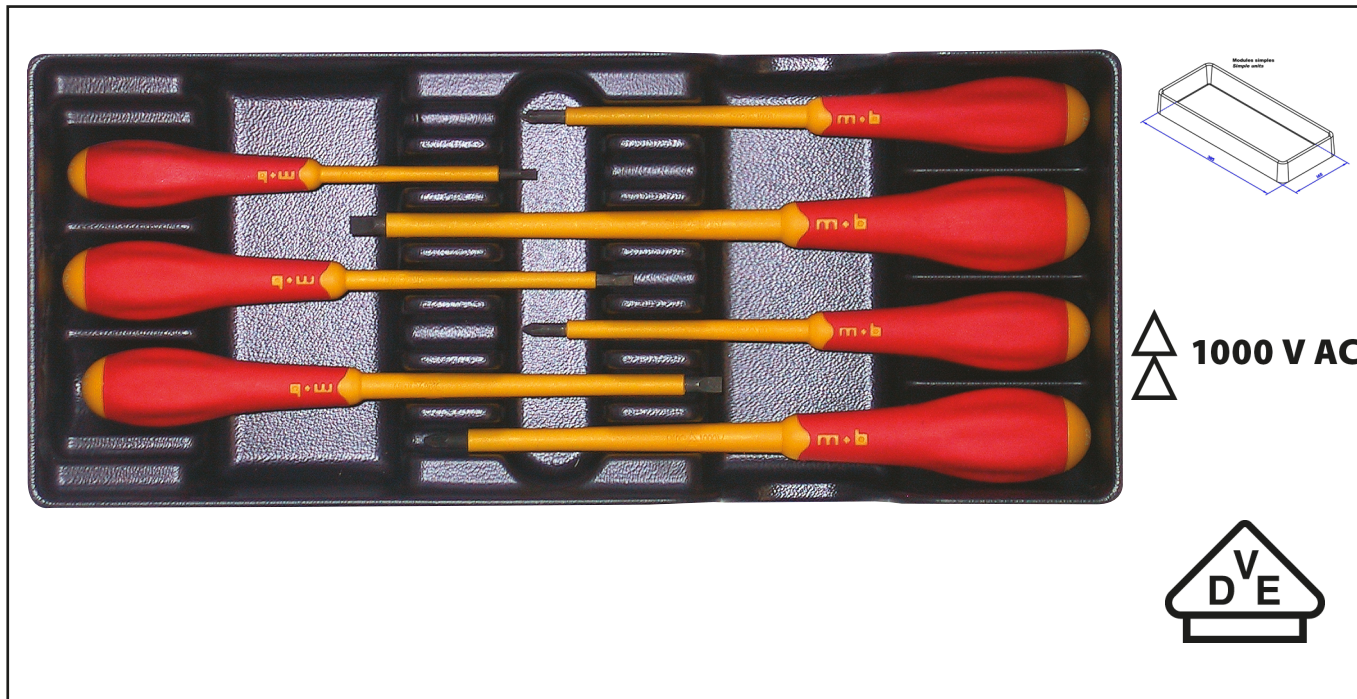

UNIT WITH 7 SCREWDRIVERS, VDE Réf.: 9549007301

Characteristics

In thermoformed module 385 x 165 mm

Product data

Content	 g	G	Artikelnr.		EAN Code
3,5x75-4x100- 5,5x125-6,5x150 - PH1 - PZ1-PZ2	645	IN	9549007301	1	3303809554185