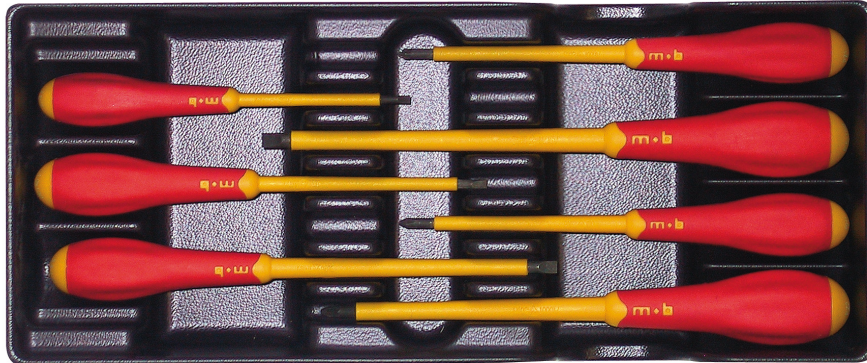

## UNIT WITH 7 SCREWDRIVERS, VDE Réf.: 9549007301

### Characteristics

In thermoformed module 385 x 165 mm

 1000 V AC