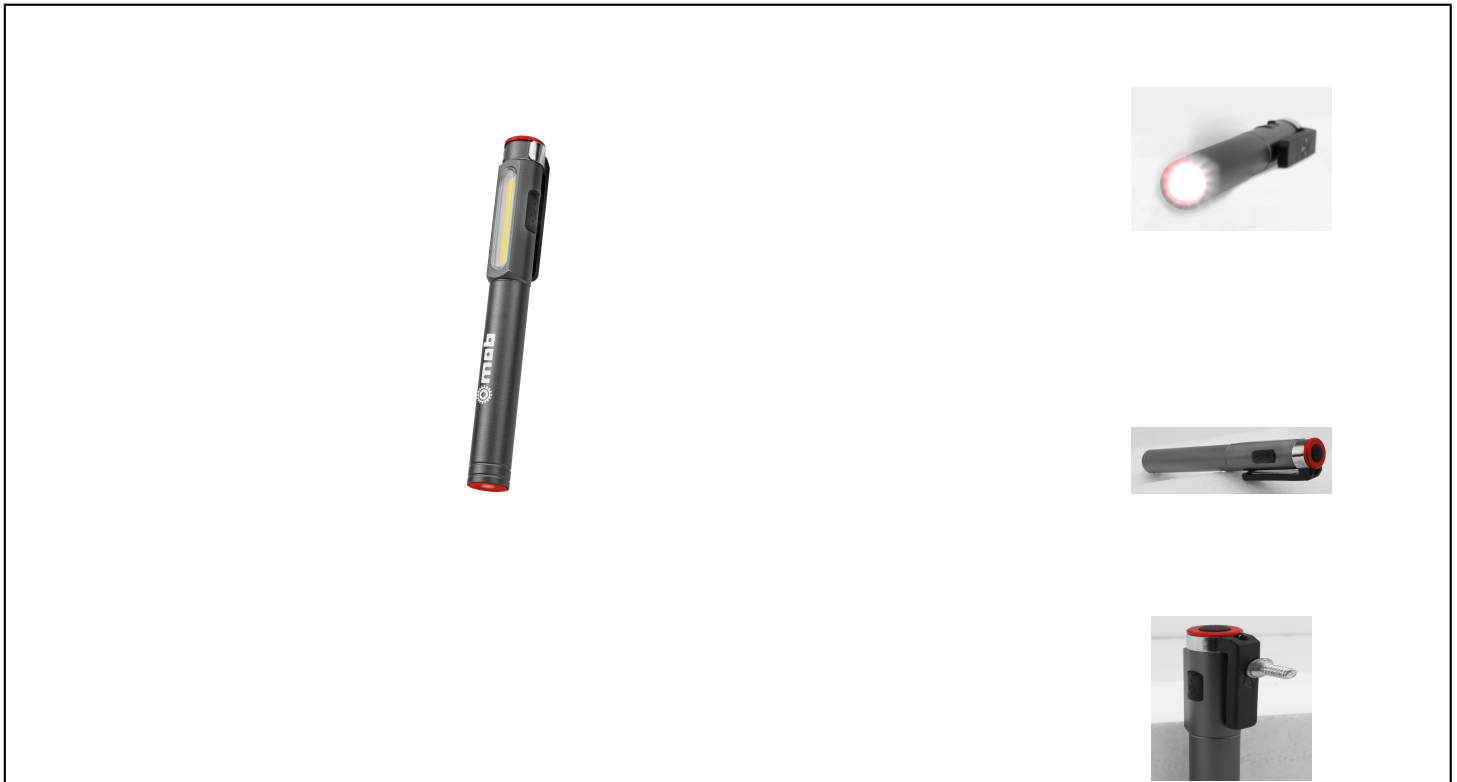

MINI BALADEUSE LED AIMANTÉE Réf.: 9604090001

Caractéristiques

Compacte : tient très facilement dans une poche,
Puissante : 2 zones d'éclairage jusqu'à 250 lumens
Résistante : corps en aluminium
Durable : grande autonomie jusqu'à 5 heures en continu
Sûre : indicateur de charge

Bulb:COB + SMD(ON TOP)

CRI:70

Température de couleur : 5500-6500k

Batterie : 3.7V 500mAh batterie

Fonctionnalités : Top LED-COB Low-COB High-OFF

Puissance : 90 lumens (top led)-100 lumens(cob low)-250lumens(cob high)

Autonomie : 5 heures (top led) - 5 heures (cob low)-1.5 heures (cob high)

Temps de rechargement : 2.5 heures

Indice de protection à la poussière et à l'eau : IPX2

Corps en aluminium anodisé

Taille du produit : 15.8x 20 x 135 mm

N.W.:45.4 g

Données Produits

L mm

136

Artikelnr.

9604090001

EAN Code

3303809662644

NOVALIA SAS

2 rue de Bergognon 42500

LE CHAMBON FEUGEROLLES

FRANCE

www.novalia.pro