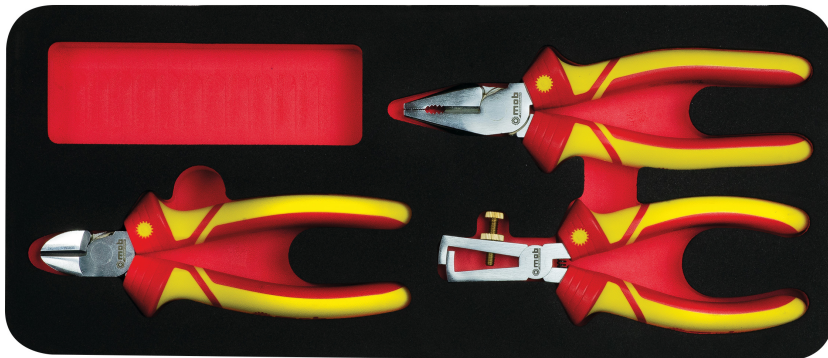

MÓDULO ESPUMA 3 ALICATES AISLADOS Réf.: 9823003001

Características

1 universal 180 mm // 1 cortador diagonal 160 mm // 1 pelacables mm. En módulo de espuma bicolor 385 x 165 mm. Cada herramienta tiene un lugar definido. Las herramientas que faltan se pueden detectar en segundos gracias al fondo rojo. Espuma bicolor de alta densidad, no se rompe, no retiene la humedad y es resistente a los productos de taller.