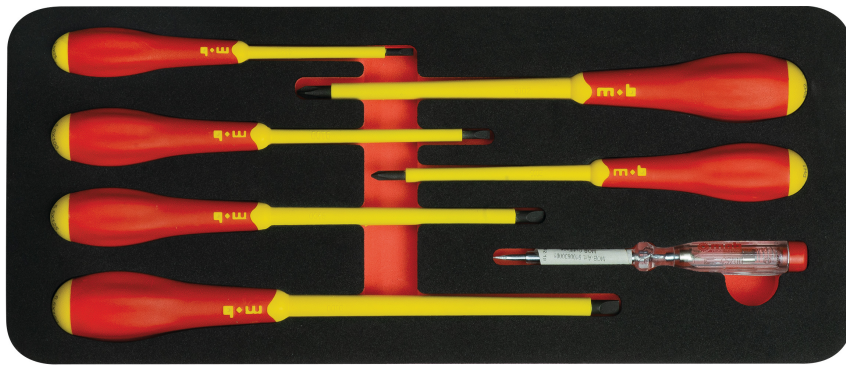

MÓDULO ESPUMA 6 DESTORNILLADORES AISLADOS + 1 DETECTOR Réf.: 9824007001

Características

4 fentes : 3.5x75 - 4x100 - 5.5x125 - 6.5x150 // 2 Phillips PH1 - PH2 // 1 probador. Módulo de baile mousse bicolore 385 x 165 mm. Chaque outil a une place définie. Les outils manquants se repèrent en quelques second grâce au fond rouge. Mousse bi-couleur de haute densité, ne casse pas, ne retient pas l'humidité et résiste aux produits de l'atelier.

△ 1000 V AC

Datos del producto

Contenu / Content	Nb pièces / Nb pieces	 g	Garantie (nb d'année) / G	Ref.		Code EAN
3,5x75 - 4x100 - 5,5x125 - 6,5x150 - PH1 - PH2 + 9100	7	452	IN	9824007001	1	3303800012554