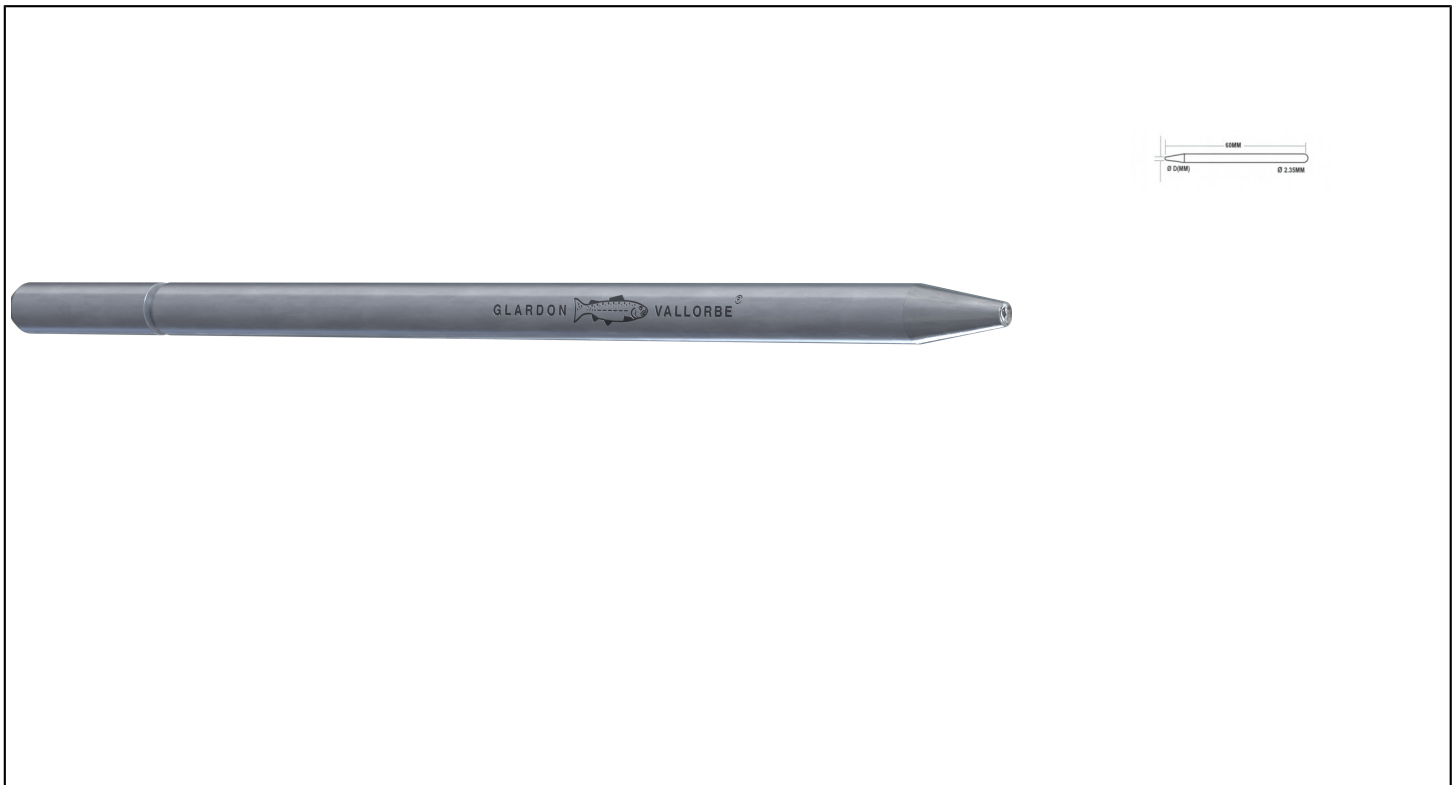

## PERLAS CÓNICAS, CAJA DE 100 Réf.: **BGLA306000**

### Características

USE Beaders son herramientas esenciales para los colocadores. Vallorbe ha desarrollado esta herramienta con inquietud por la excelencia. Este es un complemento a los puestos Glardon®. CALIDAD Con el beneficio de una amplia experiencia y conocimientos técnicos en el campo de las herramientas de joyería, Vallorbe ofrece una extraordinaria herramienta para abalorios, de fabricación suiza, fabricada íntegramente en su sitio de producción. Acero de alta calidad que ofrece una dureza única (64-66 HRC). Alta resistencia al desgaste y larga vida útil. Gran variedad de tamaños: del 00 al 22. Este producto ofrece ventajas únicas como: Acabado perlado perfecto gracias a un tapón brillante y pulido. Forma cónica. La marca Glardon®, calidad garantizada. Las perlas Glardon® han sido diseñadas para satisfacer a los usuarios más exigentes. Su capuchón redondo (A) permite al usuario obtener una perla perfectamente redonda y brillante. Esta herramienta tiene un filo regular y fino con un radio suave (A y B) que le permite trabajar lo más cerca posible de las piedras, sin riesgo de aplastar el metal entre las piedras y las perlas. El proceso de pulido garantiza cantos limpios y sin rebabas (B).

### Datos del producto

Nº / Nr.	Ø mm	Ref. Vallorbe	L mm	T mm	Ref.		Code EAN
0	0.25	BGLA30-60-00	60	3	BGLA306000	1	0613548345832
1	0.30	BGLA30-60-01	60	3	BGLA306001	1	0613548345849
2	0.35	BGLA30-60-02	60	3	BGLA306002	1	0613548345856
3	0.40	BGLA30-60-03	60	4	BGLA306003	1	0613548345863
4	0.45	BGLA30-60-04	60	4	BGLA306004	1	0613548345870
5	0.50	BGLA30-60-05	60	5	BGLA306005	1	0613548345887
6	0.55	BGLA30-60-06	55	5	BGLA306006	1	0613548345894