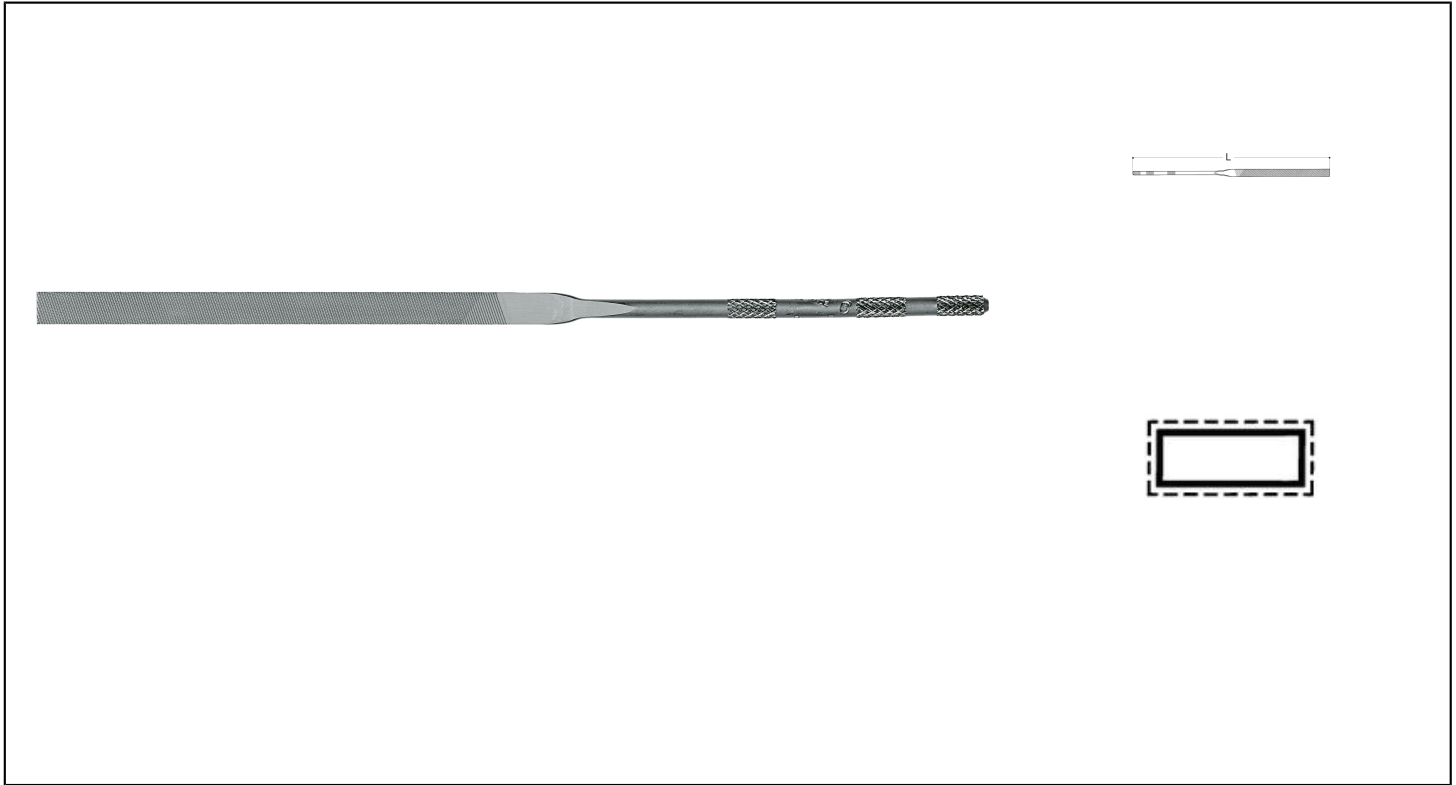

PLANO Réf.: 2401100010

Características

Calidad Vallorbe reconocida internacionalmente. Las limas de aguja se utilizan para limar acero, incluido el acero inoxidable, pero también aluminio, latón, plástico e incluso madera. Su pequeño tamaño los hace aptos para trabajos finos y precisos. Las limas de aguja se caracterizan por su mango cilíndrico. Ángulos agudos, extremos afilados y cortados. Fabricado en acero cromado. Dureza 66HRC. Trazos de gran precisión. Muy grande regularidad del tamaño. Hecho en Suiza.

PLANO Réf.: 2401100010

		Taille 3 / Cut 3					Taille 4 / Cut 4					Taille Cut
Dim mm	Ref. Vallorbe - L mm	Ref.		Code EAN	Ref.		Code EAN	Ref.		Code EAN		
Dim mm	Ref. Vallorbe - L mm	Ref.		Code EAN	Ref.		Code EAN	Ref.		Code EAN		
3,5 x 0,9	LA2401-100	2401100310	12	06135480462401100410	12	06135480462401100610	12	06135480462401100610	12	0613548046050		
4,8 x 1,1	LA2401-140	2401140310	12	06135480462401140410	12	06135480462401140610	12	06135480462401140610	12	0613548046135		
5,4 x 1,2	LA2401-160	2401160310	12	06135480462401160410	12	06135480462401160610	12	06135480462401160610	12	0613548046203		
6 x 1,3	LA2401-180	2401180310	12	06135480462401180410	12	06135480462401180610	12	06135480462401180610	12	0613548046272		
6,5 x 1,3	LA2401-200	2401200310	12	06135480462401200410	12	06135480462401200610	12	06135480462401200610	12	0613548046333		