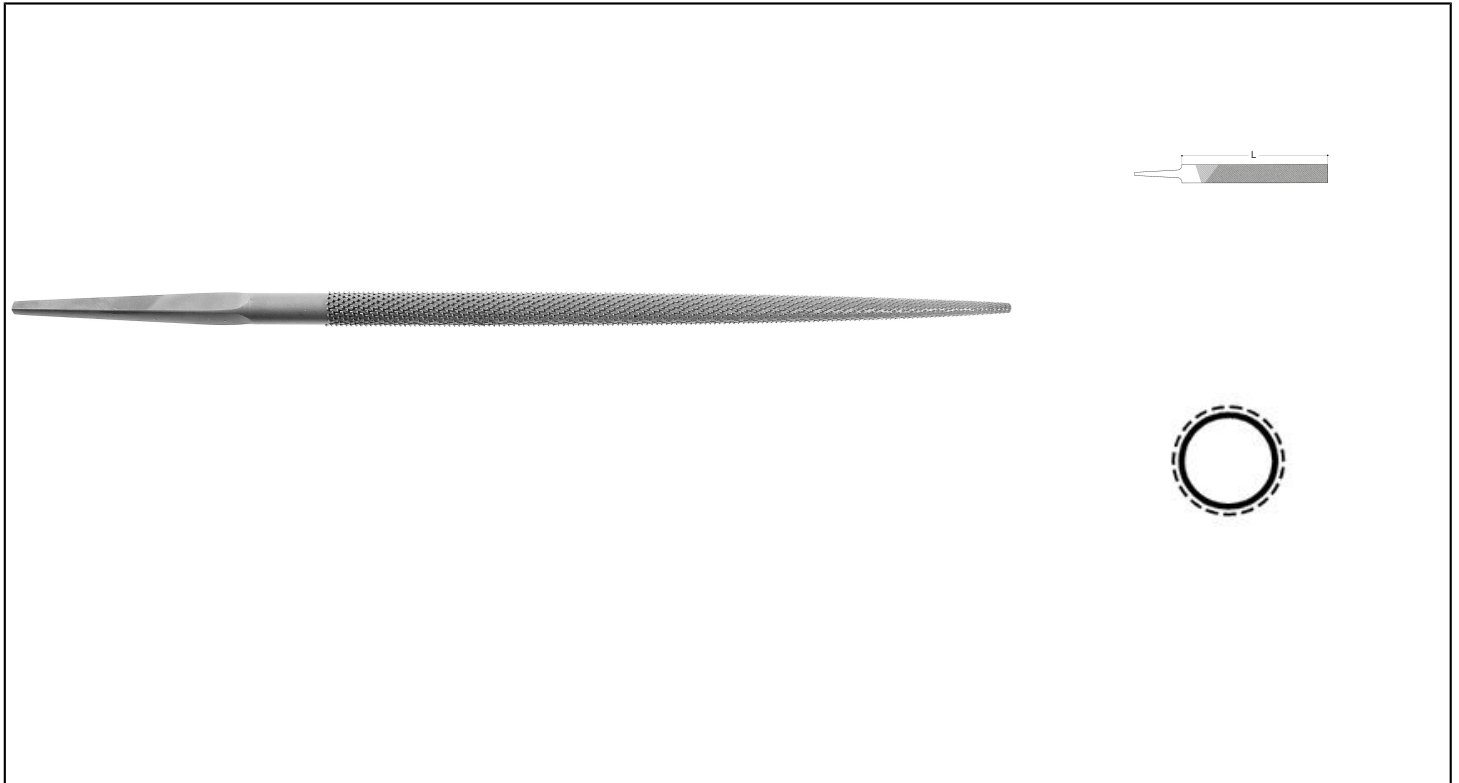

## RONDE PIQUÉE FIN Réf.: **3562150710**

### Caractéristiques

Les râpes permettent le travail du bois ou du plastique. **TAILLE** Les râpes Vallorbe piquées fin ont une piquûre exclusive, spécialement étudiée pour les travaux de finition de qualité. La taille n'est pas linéaire, elle forme des vagues reconnaissables, pour un enlèvement de matière plus efficace. Les dents attaquent le bois avec un léger décalage, et ne risquent ainsi jamais de créer de sillons. **QUALITÉ** Vallorbe a mis sa qualité et son savoir-faire au service des métiers du bois : même rigueur dans la précision dimensionnelle, la trempe des aciers et surtout dans la régularité de la taille. Parce que chaque dent compte, pour un travail sans faille. Acier forgé trempé. Qualité de piquûre exceptionnelle. Grande durée de vie. Swiss Made.

### Données Produits

			Taille 6 / Cut 6				Taille 7 / Cut 7	
L mm	Ref. Vallorbe - L pouces / Vallorbe Ref. - L inches	Dim mm	Ref.		Code EAN	Ref.		Code EAN
150	RA3562-6	6				3562150710	3	0613548307229
200	RA3562-8	7,5	3562200610	3	061354830723			0613548307236
250	RA3562-10	9	3562250610	3	061354830721			