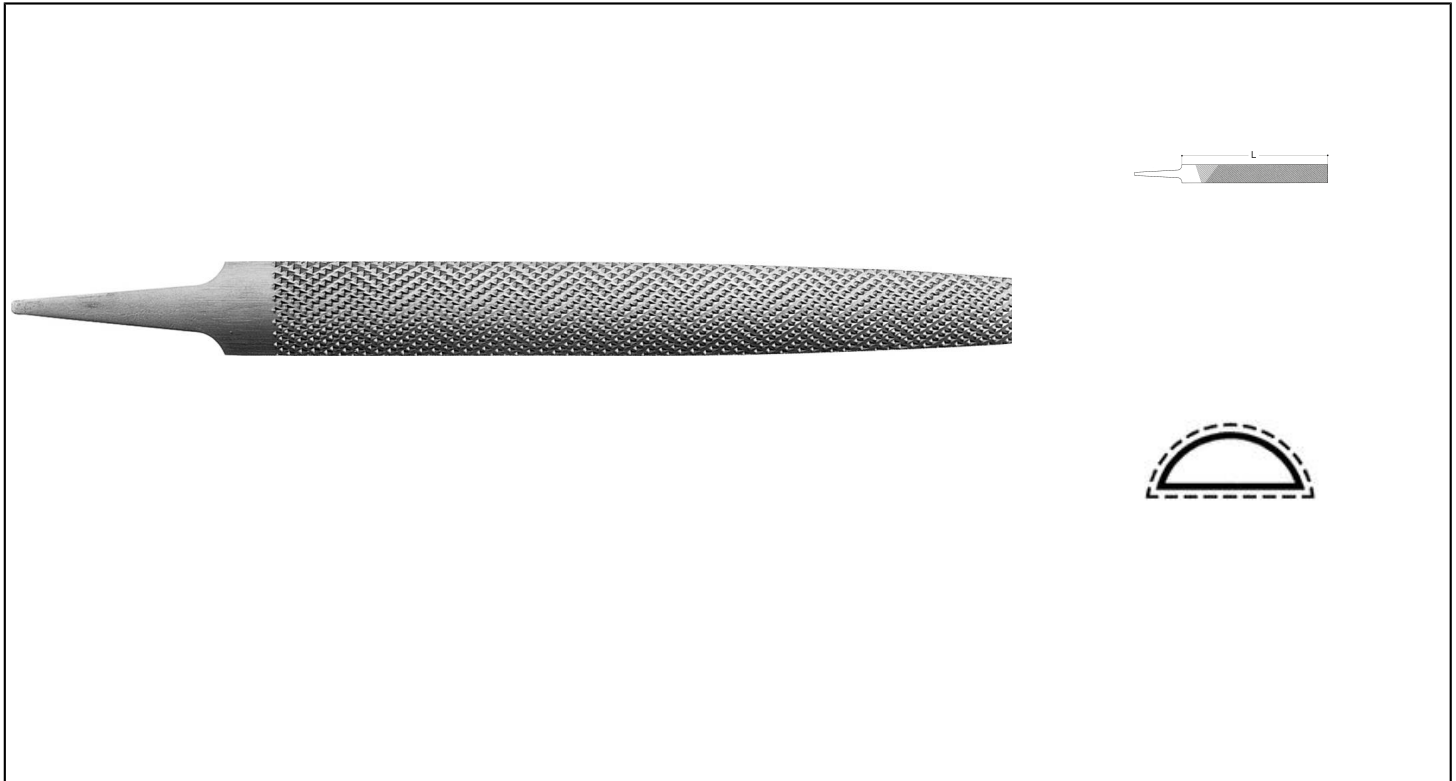

SILLA MIRONDA Réf.: 1558150510

Características

Las escofinas permiten el trabajo de madera o plástico. **TAMAÑO** Las escofinas de corte fino Vallorbe tienen un corte exclusivo, especialmente diseñado para trabajos de acabado de calidad. El tamaño no es lineal, forma ondas reconocibles, para una eliminación de material más eficiente. Los dientes atacan la madera con un ligero desfase, por lo que nunca corren el riesgo de crear surcos. **CALIDAD** Vallorbe ha puesto su calidad y saber hacer al servicio de los oficios de la madera: el mismo rigor en la precisión dimensional, el temple de los aceros y sobre todo en la regularidad del tamaño. Porque cada diente cuenta, para un trabajo impecable. Acero forjado templado. Calidad de costura excepcional. Larga vida. Hecho en Suiza.

Datos del producto

L mm	Dim mm	Ref. Vallorbe - L pouces / Vallorbe Ref. - L inches	Taille 2 / Cut 2				Taille 3 / Cut 3				Taille 4 / Cut 4		Tail / C				
			Ref.		Code EAN	Ref.		Code EAN	Ref.		Code EAN	Ref.			Code EAN		
150	25 x 4,2	RA1558-0															
200	28 x 4,7	RA1558-1558200	12		06135481558200	12		0613548					1558200	12		0613548125427	
250	31,5 x 5,3	RA1558-1558250	12		06135481558250	12		06135481558250	12		06135481558250	12		06135481558250	12		0613548125359

SILLA MIRONDA Réf.: **1558150510**

L mm	Dim mm	Ref. Vallorbe - L pouces / Vallorbe Ref. - L inches	Taille 2 / Cut 2				Taille 3 / Cut 3				Taille 4 / Cut 4		Tail / C		
			Ref.		Code EAN	Ref.		Code EAN	Ref.		Code EAN	Ref.		Code EAN	
300	35,5 x 6	RA1558-1558300	1558300	6	06135481558300	1558300	6	0613548				1558300	6	0613548125380	